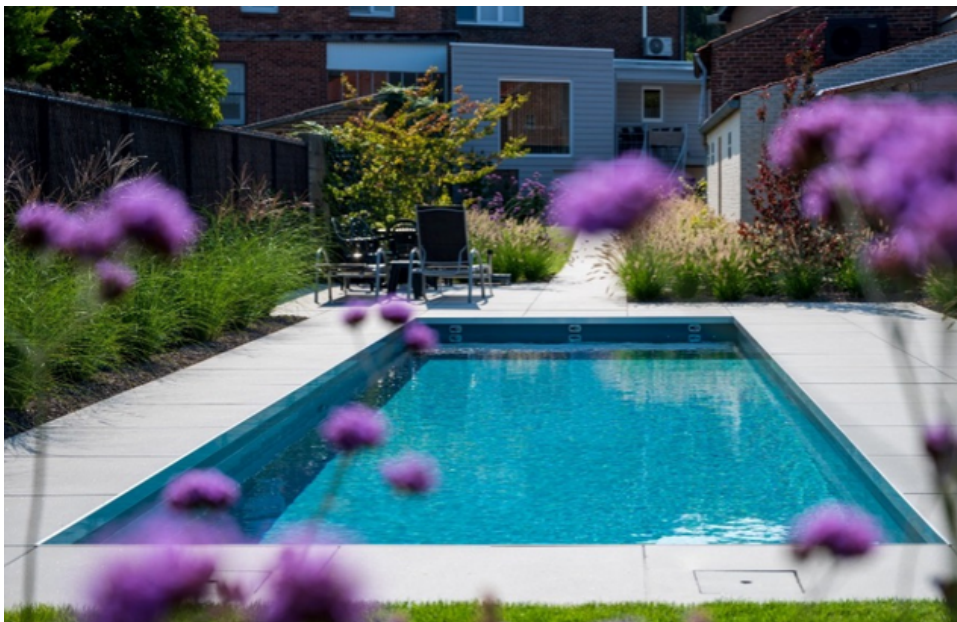

PLUNGE POOL

ONE SIZE FITS ALL

Een Plunge Pool is niet zo heel veel verschillend van andere Pur'Eau natuurlijke zwembaden wat betreft de zuiveringstechnieken, maar het grootste verschil zit hem in het formaat van de zwempartij. Een Plunge Pool is een stuk kleiner, en vormt zo een oplossing voor bijna iedere ruimte of tuin.

Onze Plunge Pools worden gefabriceerd uit hoogwaardige high end INOX of duurzaam PP-C kunststof en zijn gericht op een mooi, strak en luxe design. Inox weerkaatst de zonnestralen en de heldere lucht in het water, een boeiend en steeds veranderend kleur- en lichtspel.

Voor de zuivering van het water maken we gebruik van onze Pure PLUNGE BIO techniek. Deze techniek zorgt voor een biologische filtering, zonder chemisch chloor of andere ongezonde chemicaliën, aangevuld met hernieuwbare en ecologische patroonfilter voorfiltratie.