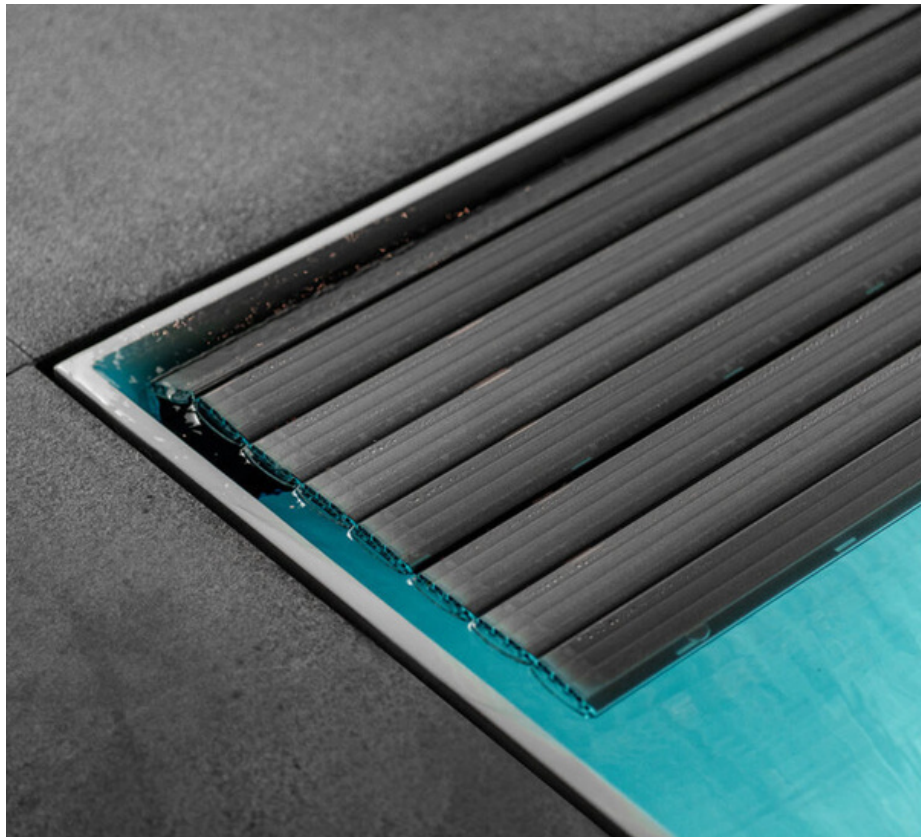

AFDEKKING

We werken met duurzame polycarbonaat solar lamellen voor het afdekken van je zwembadpartij. De lamellen zijn beschikbaar in verschillende kleuren.

De solar lamellen zorgen voor extra warmte, zo bespaar je stevig op het energieverbruik van je zwembad. Polycarbonaat is hagelbestendig en heeft een zeer luxe uitstraling.